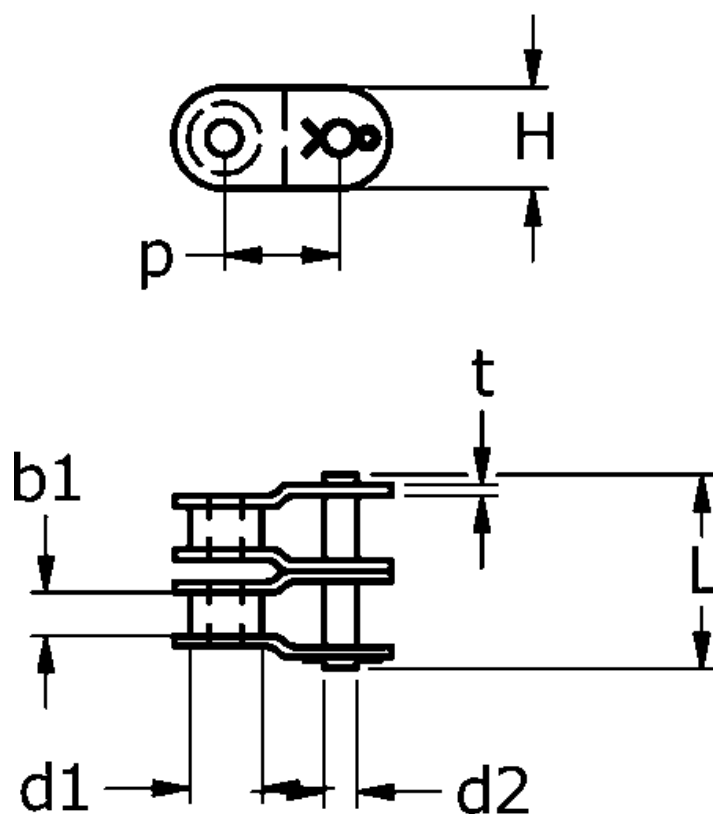

Varenummer: 61384101020004

Beskrivelse: Tsubaki 10 B-2 Duplex samleled forkrøbbet med split  
Neptune. Lambda vedligeholdelsesfri

## Mål

b1 = 9.65  
d1 = 10.16  
d2 = 5.08  
H = 14.7  
L = 39.4  
P = 15.875  
t = 1.5